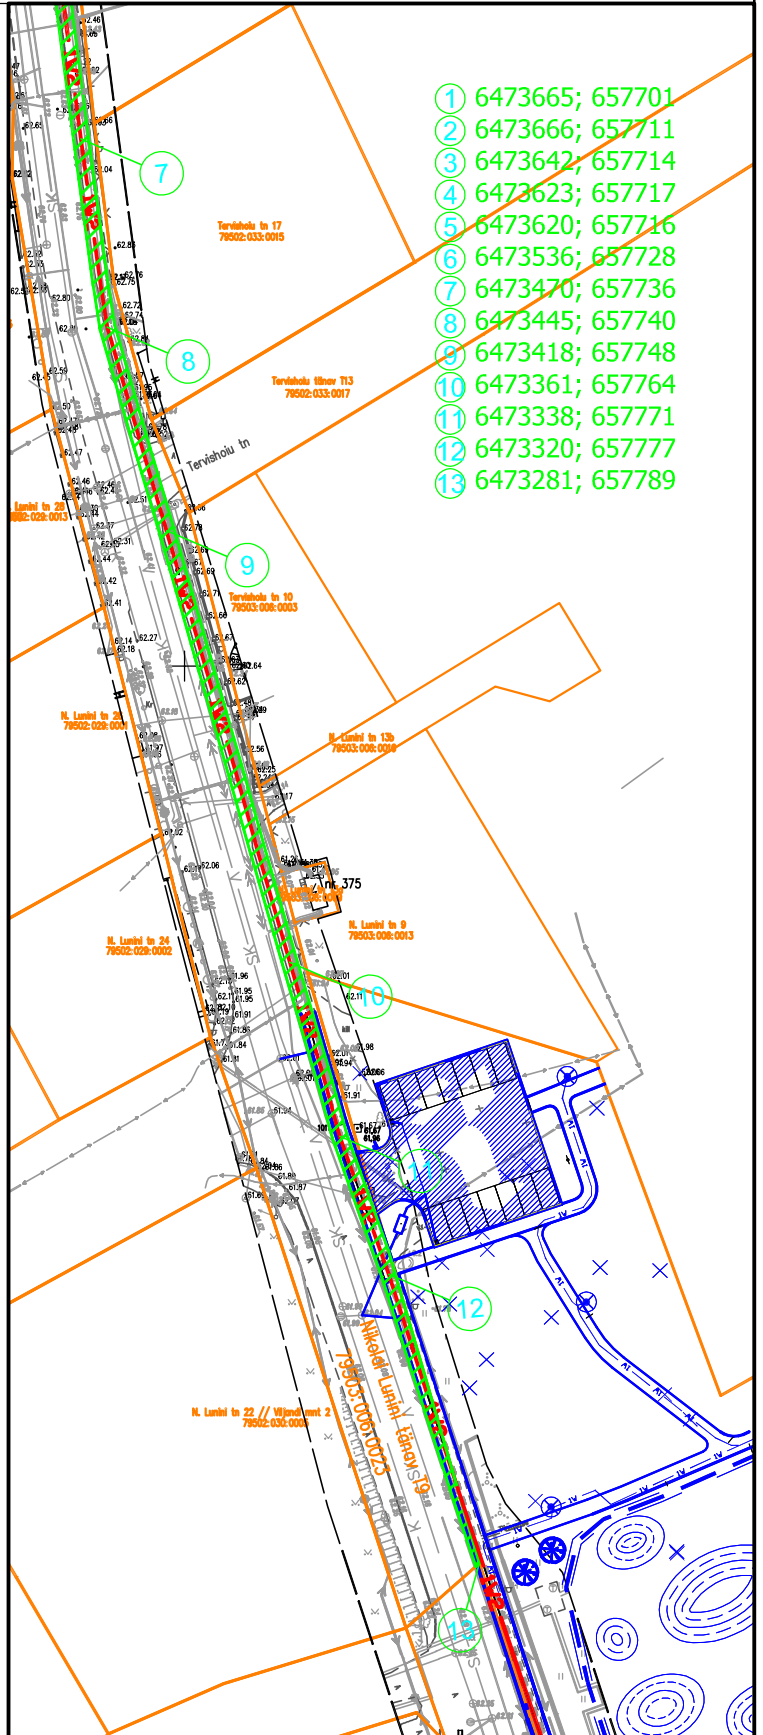

Kasutusõigusega koormatava maa-ala asendiplaan Tartu linnas Nikolai Lunini tänav T9

- ① 6473665; 657701
- ② 6473666; 657711
- ③ 6473642; 657714
- ④ 6473623; 657717
- ⑤ 6473620; 657716
- ⑥ 6473536; 657728
- ⑦ 6473470; 657736
- ⑧ 6473445; 657740
- ⑨ 6473418; 657748
- ⑩ 6473361; 657764
- ⑪ 6473338; 657771
- ⑫ 6473320; 657777
- ⑬ 6473281; 657789

Tingmärgid

1:1000

- 1W2 projekteeritud 10kV maakabelliin
- kasutusõigusega koormatud maa-ala
- varem planeeritud/projekteeritud objektid
- katastripiir

Koostas: H.Vissel