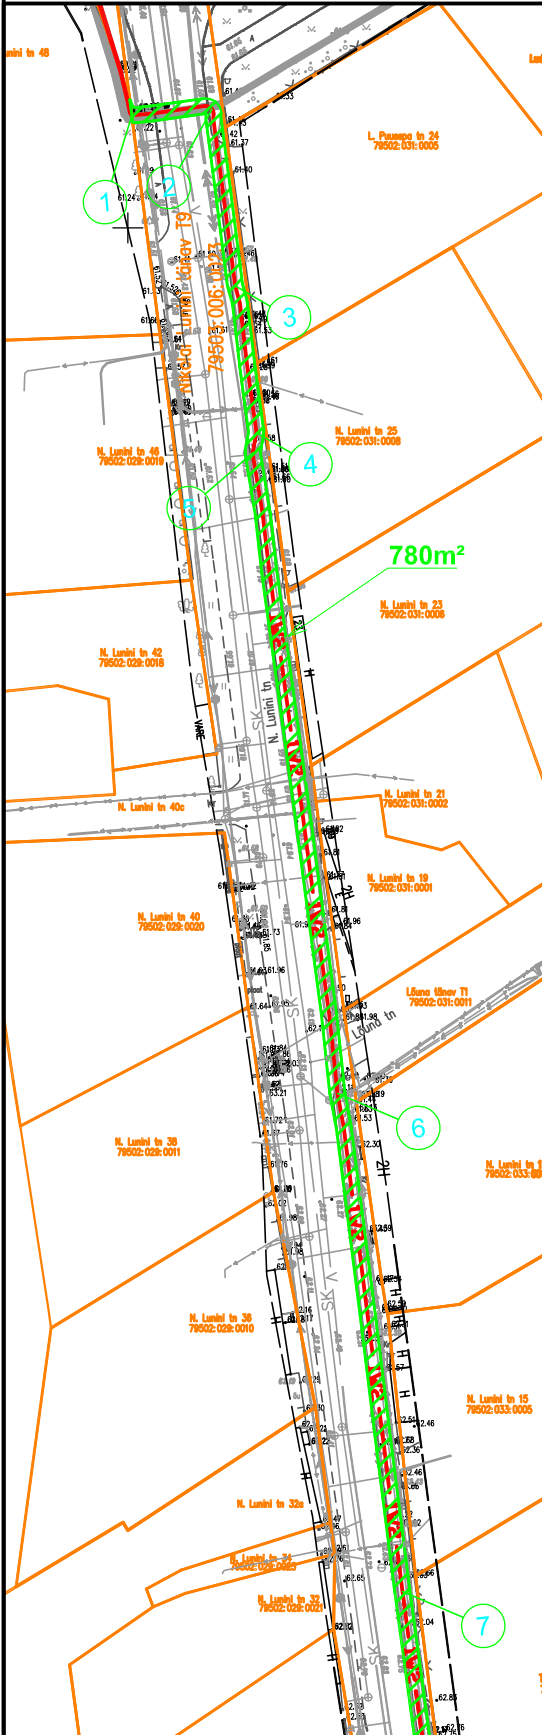

Kasutusõigusega koormatava maa-ala asendiplaan Tartu linnas Nikolai Lunini tänav T9

- ① 6473665; 657701
- ② 6473666; 657711
- ③ 6473642; 657714
- ④ 6473623; 657717
- ⑤ 6473620; 657716
- ⑥ 6473536; 657728
- ⑦ 6473470; 657736
- ⑧ 6473445; 657740
- ⑨ 6473418; 657748
- ⑩ 6473361; 657764
- ⑪ 6473338; 657771
- ⑫ 6473320; 657777
- ⑬ 6473281; 657789

Tingmärgid

1:1000

- 1W2 projekteeritud 10kV maakabelliin
- kasutusõigusega koormatud maa-ala
- varem planeeritud/projekteeritud objektid
- katastripiir

Koostas: H.Vissel